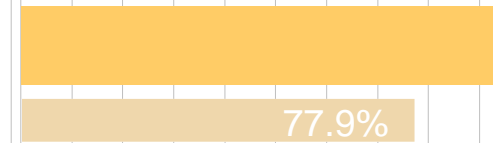

• - ê W ¾
500

D /ê • - - Q 1-
9!Gû μ, ' - + O
, @ 6"
2021-22 □ * ö