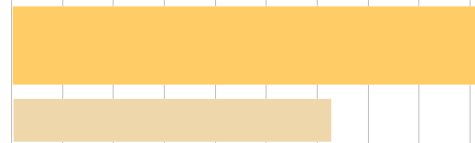

• - ê W ¾
500

D /ê • - - Q 1-
9!Gû μ, ' - + O
, @ 6"
2021-22 □ * ö