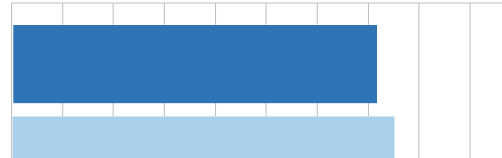

• - ê W ¾
500

D /ê • - - Q 1-
9!Gû μ, ' - + O
, @ 6"
2021-22 □ * ö