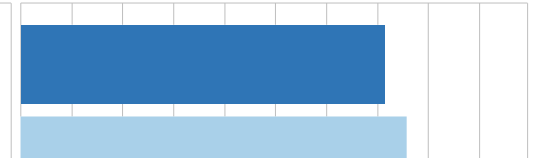

• - ê W ¾
500

D /ê • - - Q 1-
9!Gû μ, ' - + O
, @ 6"
2021-22 □ * ö